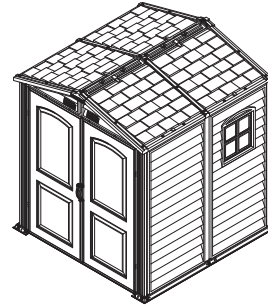

6 Ft x 6 Ft StoreMate - V2

PARTS LIST

(EN) Model # 30411
 (ES) Modelo # 30411
 (FR) Modèle # 30411

(EN) PROFILES (ES) PERFILES (FR) PROFILS	(EN)CODE (ES)CODE (FR)CODE	(EN)QTY (ES)QTY (FR)QTÉ
	FCLM	1
	FCRM	1
	CMM	3
	CCM	2
	RS1R	2
	RS3R	2
	RS8R	4
	RS9R	4
	RS5R	1
	RS2LR	3
	RS2RR	3
	RS14R	4
	CB1R	3
	RS15Q	2
	DSHQ	1
	BPFR	1
	BPBR	1
	SPM↑	5
	SPMW↑	1
	FPLM	2
	FPRM	2
	R1LR	1
	R2LR	1
	R1RR	1
	R2RR	1
	DL	1
	DR	1

(EN) Exploded View
(ES) El Panorama estallado
(FR) Vue Explosée

(EN) Model # 30411
(ES) Modelo # 30411
(FR) Modèle # 30411

6 Ft x 6 Ft StoreMate - V2