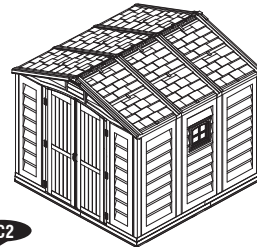

(EN) Exploded View
(ES) El Panorama estallado
(FR) Vue Explosée