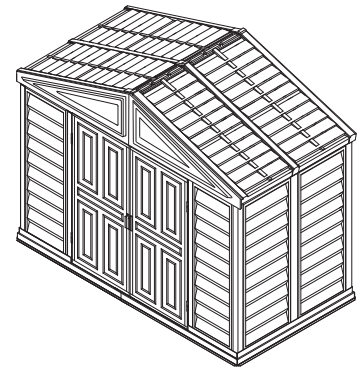

(EN) Exploded View
(ES) El Panorama estallado
(FR) Vue Explosée

10.5' x 5' Woodbridge
Model No. 00283-1