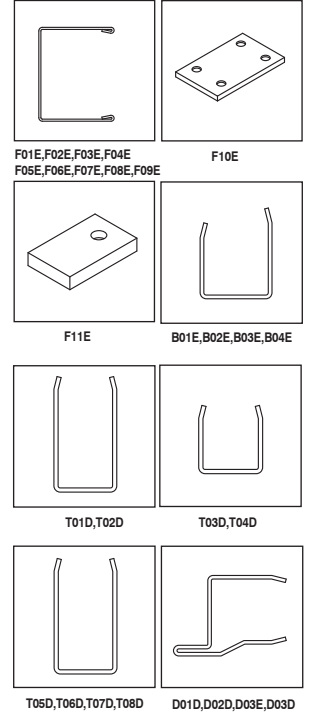

(EN) IMPORTANT : USE HAND GLOVES TO PREVENT INJURY.
(ES) IMPORTANTE: GUANTES DE MANO DE USO PARA PREVENIR LA HERIDA.
(FR) IMPORTANT: UTILISER LES GANTS POUR PREVENIR LES ACCIDENTS.