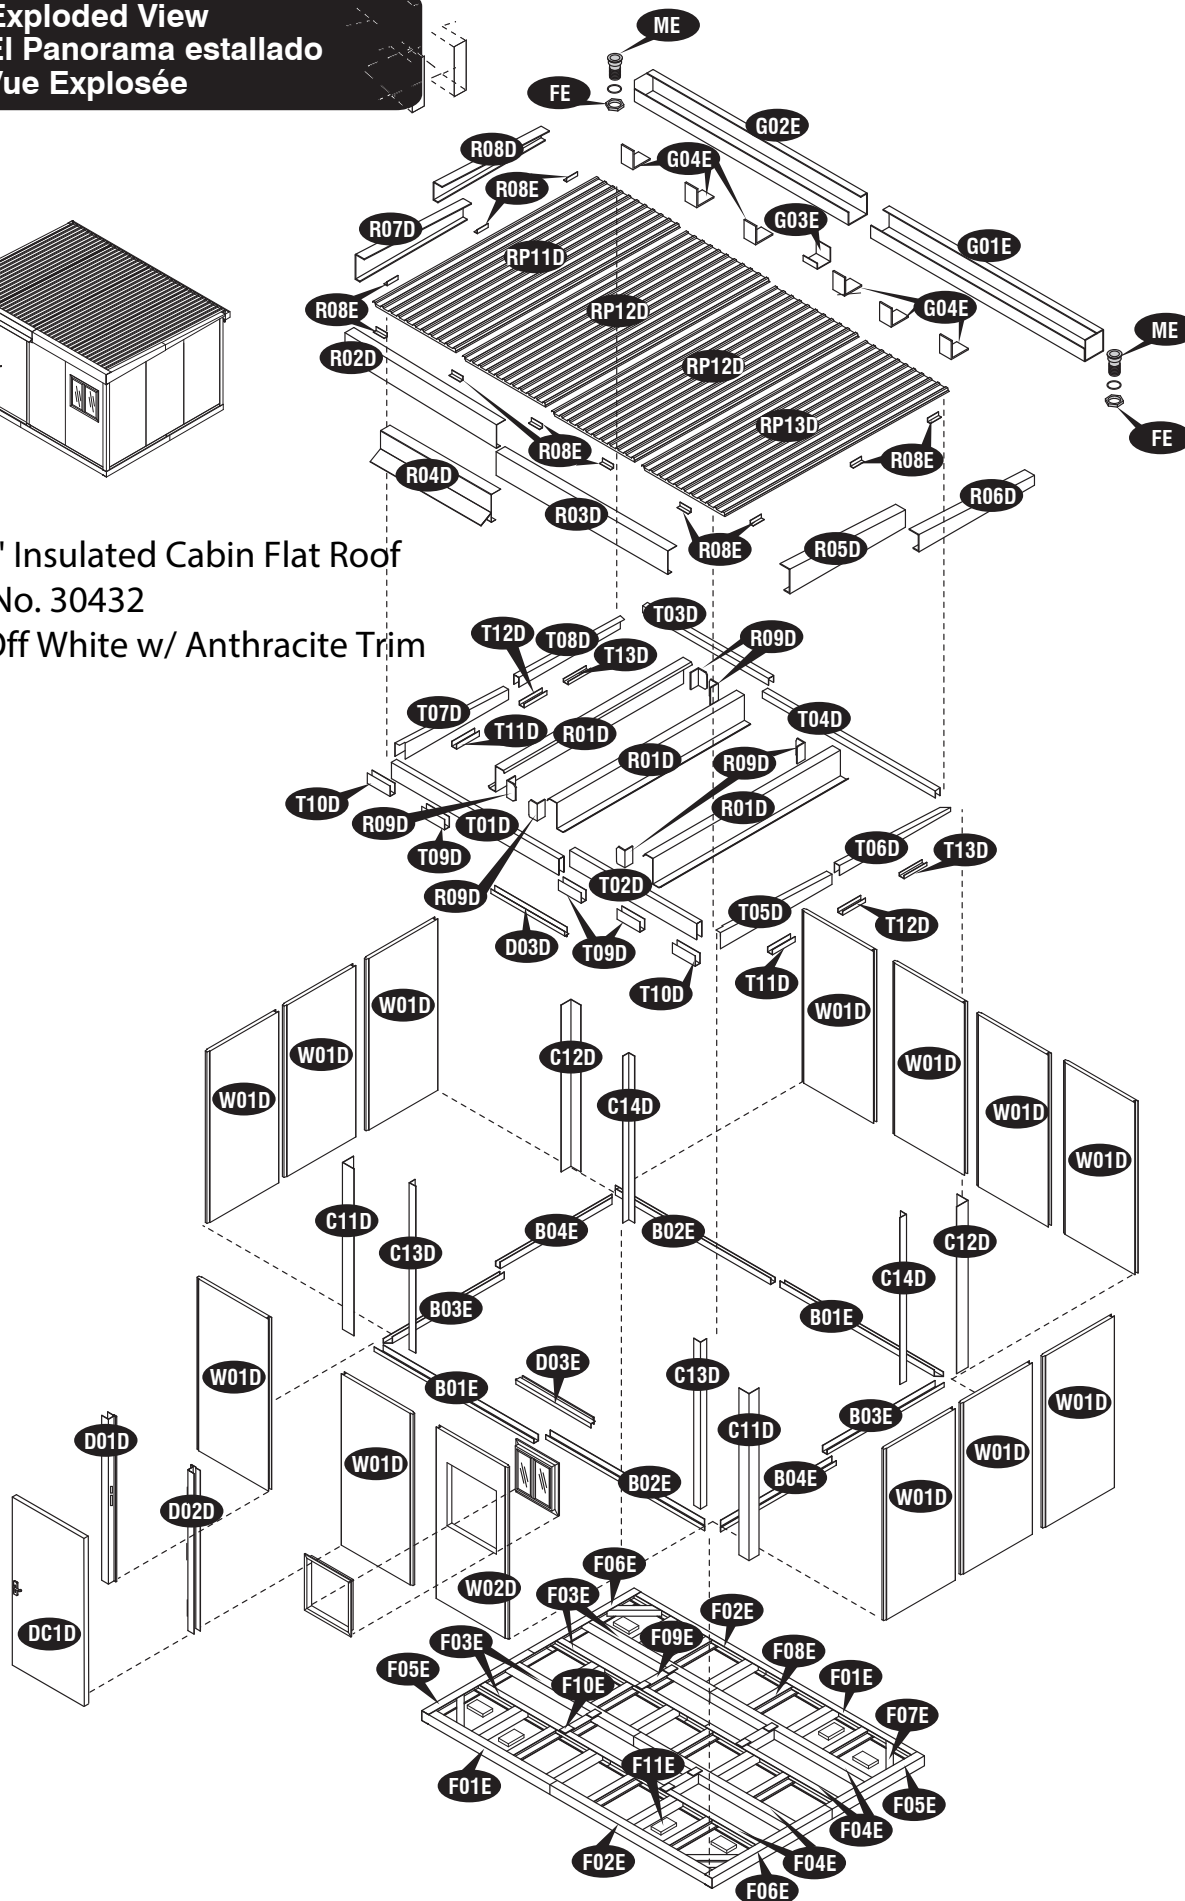

10' x 13' Insulated Cabin Flat Roof
 Model No. 30432
 Color: Off White w/ Anthracite Trim

(EN) PROFILES
 (ES) PERFILES
 (FR) PROFILS

(EN)CODE (ES)CODE (FR)CODE	(EN)QTY (ES)QTY (FR)QTÉ	(EN)CODE (ES)CODE (FR)CODE	(EN)QTY (ES)QTY (FR)QTÉ
B01E	2	R06D	1
B02E	2	R07D	1
B03E	2	R08D	1
B04E	2	G01E	1
T01D	1	G02E	1
T02D	1	G03E	1
T03D	1	G04E	6
T04D	1	T09D	3
T05D	1	T10D	2
T06D	1	T11D	2
T07D	1	T12D	2
T08D	1	T13D	2
D01D	1	R09D	6
D02D	1	R08E	11
D03E	1	ME	2
D03D	1	FE	2
C11D	2	O RING	2
C12D	2	W01D	12
C13D	2	W02D	1
C14D	2	RP11D	1
R01D	3	RP12D	2
R02D	1	RP13D	1
R03D	1	DC1D	1
R04D	1	WINDOW	1
R05D	1	WINDOW FRAME	1

(EN) Exploded View
 (ES) El Panorama estallado
 (FR) Vue Explosée

10' x 13' Insulated Cabin Flat Roof
 Model No. 30432
 Color: Off White w/ Anthracite Trim

(EN) IMPORTANT : USE HAND GLOVES TO PREVENT INJURY.
 (ES) IMPORTANTE: GUANTES DE MANO DE USO PARA PREVENIR LA HERIDA.
 (FR) IMPORTANT: UTILISER LES GANTS POUR PREVENIR LES ACCIDENTS.