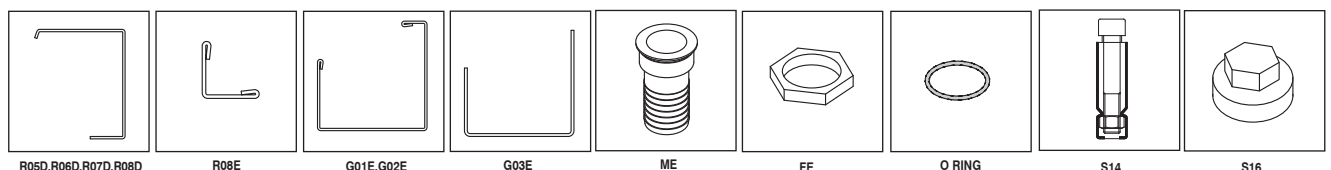

(EN) IMPORTANT : USE HAND GLOVES TO PREVENT INJURY.
(ES) IMPORTANTE: GUANTES DE MANO DE USO PARA PREVENIR LA HERIDA.
(FR) IMPORTANT: UTILISER LES GANTS POUR PREVENIR LES ACCIDENTS.