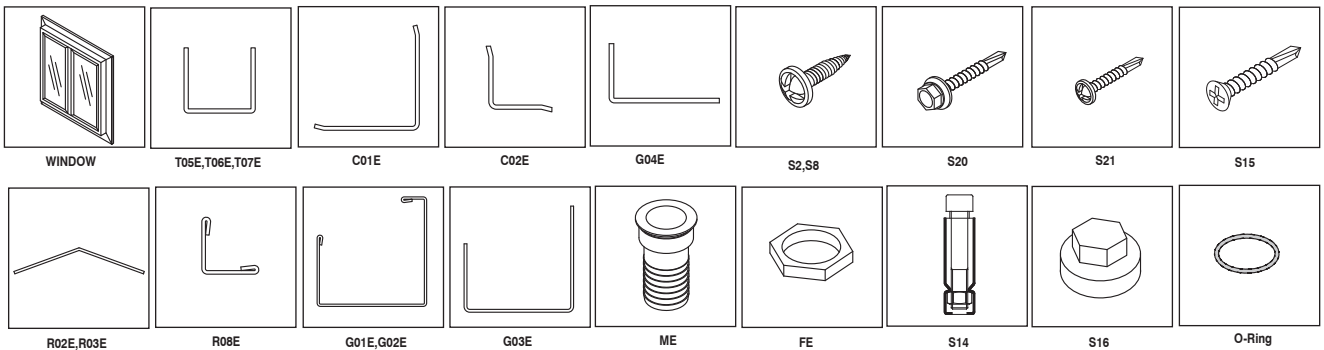

10' x 13' Insulated Cabin Gable Roof
Model No. 30532
Color: Off White with Anthracite Trim

(EN) PROFILES
(ES) PERFILES
(FR) PROFILS

(EN)CODE (ES)CODE (FR)CODE	(EN)QTY (ES)QTY (FR)QTÉ	(EN)CODE (ES)CODE (FR)CODE	(EN)QTY (ES)QTY (FR)QTÉ
B01E	2	R05E	1
B02E	2	R06E	1
B03E	2	R07E	1
B04E	2	R08E	12
T01E	2	W01E	6
T02E	2	W02E	1
T03E	2	W03E	1
T04E	2	W04E	1
T05E	6	W05E	1
T06E	3	W06E	1
T07E	6	W07E	1
R01E	2	W08E	1
R02E	1	RP11E	1
R03E	1	RP12E	2
D01E	1	RP13E	1
D02E	1	RP14E	1
D03E	1	RP15E	2
D04E	1	RP16E	1
C01E	4	ME	4
C02E	4	FE	4
G01E	2	DC1E	1
G02E	2	'O' RING	4
G03E	2	WINDOW	1
G04E	12	WINDOW COVER	1
R04E	1	SILICON CLEAR	2

(EN) ACCESSORIES (ES) ACCESORIOS (FR) ACCESSOIRES	
(EN)CODE (ES)CODE (FR)CODE	(EN)QTY (ES)QTY (FR)QTÉ
LE	1
HC	3
S2	431
S8	4
S15	17
S16	44
S20	44
S21	18

(EN) FOUNDATION (ES) LA BASE (FR) FONDATION	
(EN)CODE (ES)CODE (FR)CODE	(EN)QTY (ES)QTY (FR)QTÉ
F01E	2
F02E	2
F03E	4
F04E	4
F05E	2
F06E	2
F07E	4

(EN)CODE (ES)CODE (FR)CODE	(EN)QTY (ES)QTY (FR)QTÉ
F08E	18
F09E	4
F10E	8
F11E	8
S2	124
S14	8

(EN) IMPORTANT : USE HAND GLOVES TO PREVENT INJURY.
(ES) IMPORTANTE: GUANTES DE MANO DE USO PARA PREVENIR LA HERIDA.
(FR) IMPORTANT: UTILISER LES GANTS POUR PREVENIR LES ACCIDENTS.