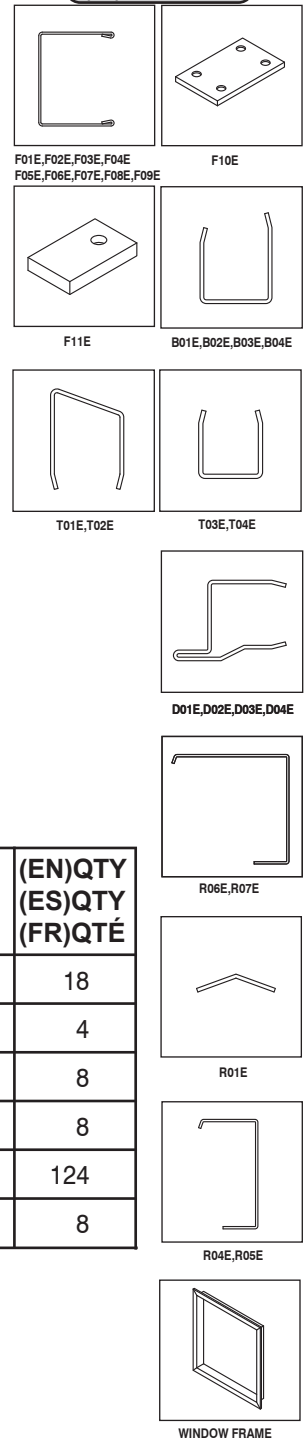

10' x 13' Insulated Cabin Gable Roof
Model No. 30532
Color: Off White with Anthracite Trim

(EN) PROFILES
(ES) PERFILES
(FR) PROFILS

(EN)CODE (ES)CODE (FR)CODE	(EN)QTY (ES)QTY (FR)QTÉ	(EN)CODE (ES)CODE (FR)CODE	(EN)QTY (ES)QTY (FR)QTÉ
B01E	2	R05E	1
B02E	2	R06E	1
B03E	2	R07E	1
B04E	2	R08E	12
T01E	2	W01E	6
T02E	2	W02E	1
T03E	2	W03E	1
T04E	2	W04E	1
T05E	6	W05E	1
T06E	3	W06E	1
T07E	6	W07E	1
R01E	2	W08E	1
R02E	1	RP11E	1
R03E	1	RP12E	2
D01E	1	RP13E	1
D02E	1	RP14E	1
D03E	1	RP15E	2
D04E	1	RP16E	1
C01E	4	ME	4
C02E	4	FE	4
G01E	2	DC1E	1
G02E	2	'O' RING	4
G03E	2	WINDOW	1
G04E	12	WINDOW COVER	1
R04E	1	SILICON CLEAR	2

(EN) ACCESSORIES (ES) ACCESORIOS (FR) ACCESSOIRES	
(EN)CODE (ES)CODE (FR)CODE	(EN)QTY (ES)QTY (FR)QTÉ
LE	1
HC	3
S2	431
S8	4
S15	17
S16	44
S20	44
S21	18

(EN) FOUNDATION (ES) LA BASE (FR) FONDATION	
(EN)CODE (ES)CODE (FR)CODE	(EN)QTY (ES)QTY (FR)QTÉ
F01E	2
F02E	2
F03E	4
F04E	4
F05E	2
F06E	2
F07E	4

(EN)CODE (ES)CODE (FR)CODE	(EN)QTY (ES)QTY (FR)QTÉ
F08E	18
F09E	4
F10E	8
F11E	8
S2	124
S14	8

(EN) IMPORTANT : USE HAND GLOVES TO PREVENT INJURY.
(ES) IMPORTANTE: GUANTES DE MANO DE USO PARA PREVENIR LA HERIDA.
(FR) IMPORTANT: UTILISER LES GANTS POUR PREVENIR LES ACCIDENTS.