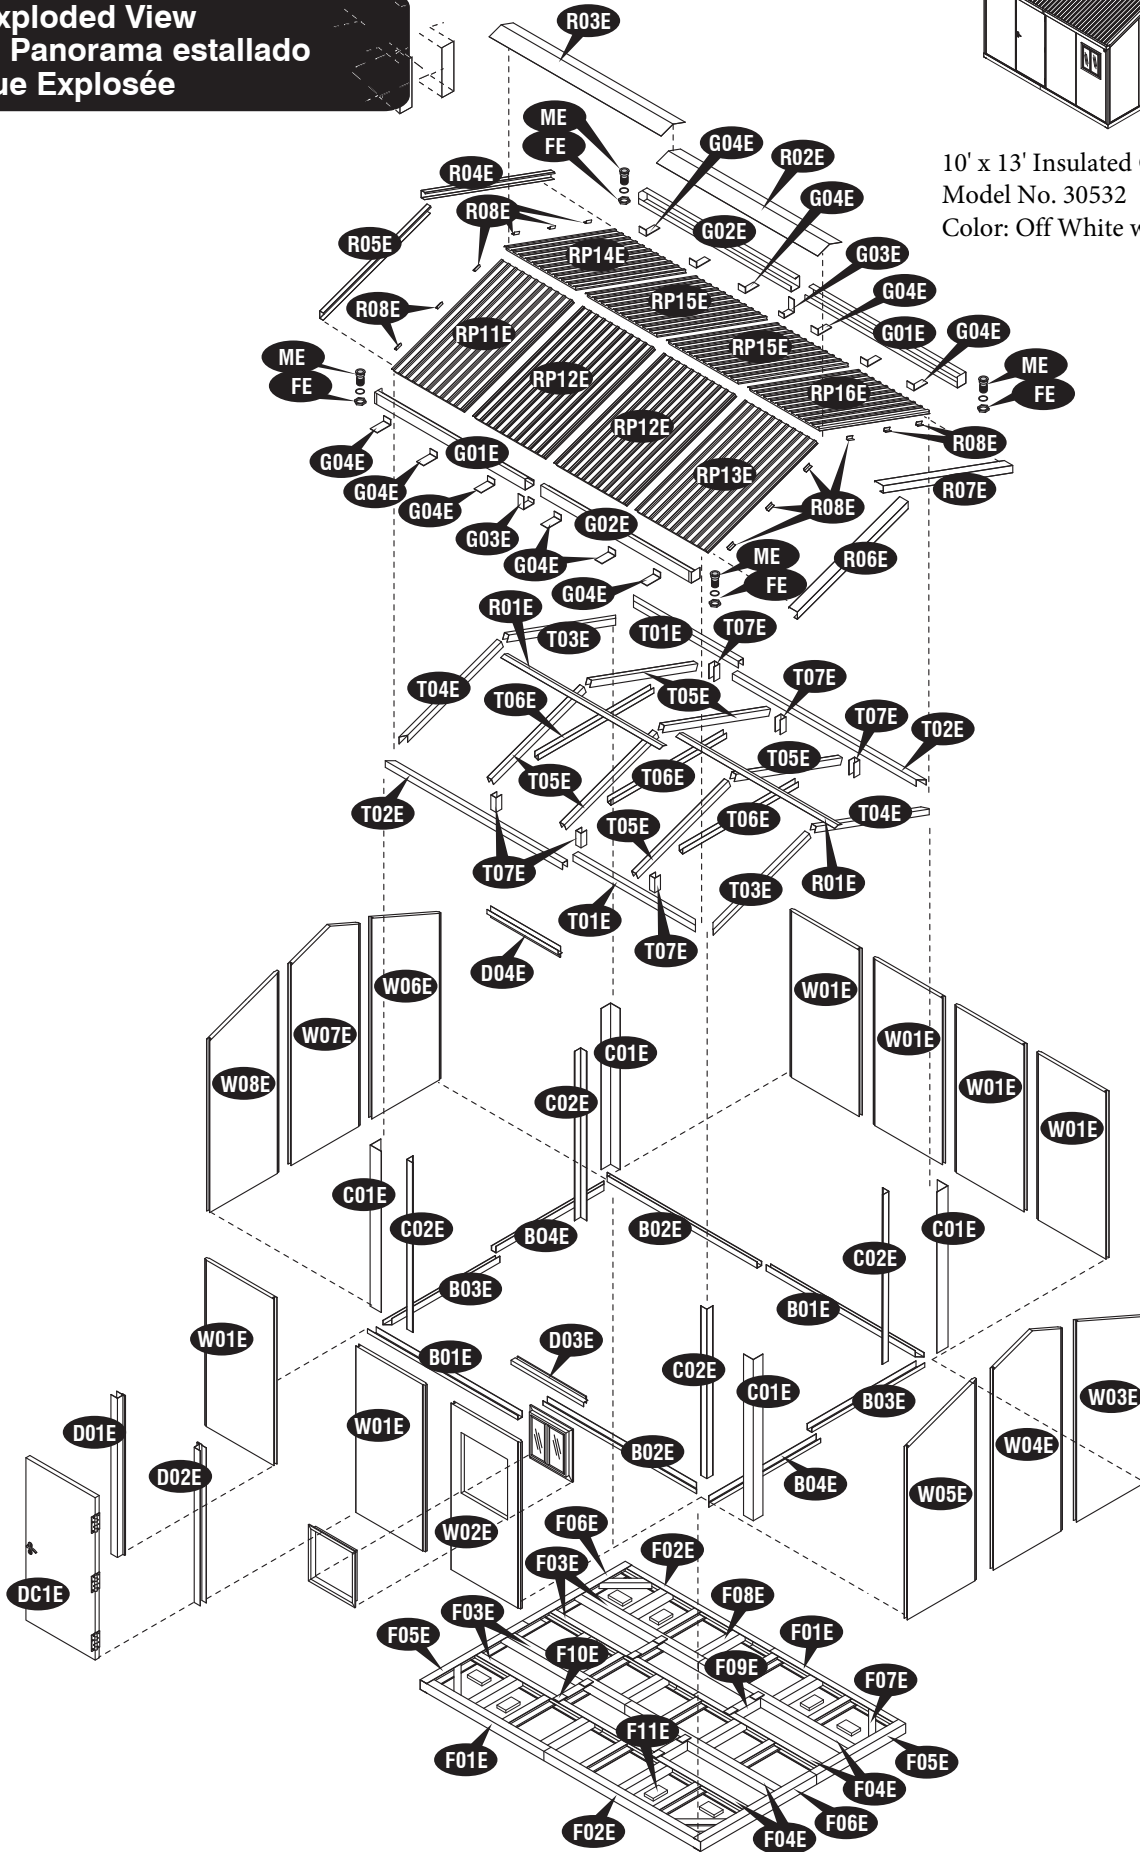

10' x 13' Insulated Cabin Gable Roof
Model No. 30532
Color: Off White with Anthracite Trim

(EN) PROFILES
(ES) PERFILES
(FR) PROFILS

(EN)CODE (ES)CODE (FR)CODE	(EN)QTY (ES)QTY (FR)QTÉ	(EN)CODE (ES)CODE (FR)CODE	(EN)QTY (ES)QTY (FR)QTÉ
B01E	2	R05E	1
B02E	2	R06E	1
B03E	2	R07E	1
B04E	2	R08E	12
T01E	2	W01E	6
T02E	2	W02E	1
T03E	2	W03E	1
T04E	2	W04E	1
T05E	6	W05E	1
T06E	3	W06E	1
T07E	6	W07E	1
R01E	2	W08E	1
R02E	1	RP11E	1
R03E	1	RP12E	2
D01E	1	RP13E	1
D02E	1	RP14E	1
D03E	1	RP15E	2
D04E	1	RP16E	1
C01E	4	ME	4
C02E	4	FE	4
G01E	2	DC1E	1
G02E	2	'O' RING	4
G03E	2	WINDOW	1
G04E	12	WINDOW COVER	1
R04E	1	SILICON CLEAR	2

(EN) Exploded View
 (ES) El Panorama estallado
 (FR) Vue Explosée

10' x 13' Insulated Cabin Gable Roof
 Model No. 30532
 Color: Off White with Anthracite Trim

(EN) IMPORTANT : USE HAND GLOVES TO PREVENT INJURY.
 (ES) IMPORTANTE: GUANTES DE MANO DE USO PARA PREVENIR LA HERIDA.
 (FR) IMPORTANT: UTILISER LES GANTS POUR PREVENIR LES ACCIDENTS.